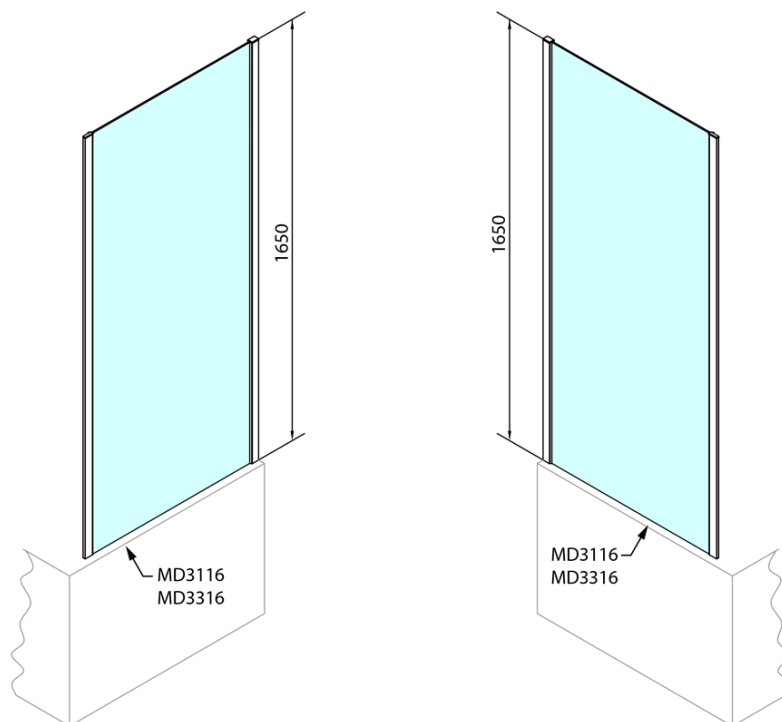

Produktový list

Objednací kód: **MD3116**

DEEP boční stěna 750x1650mm, čiré sklo

MODEL	A
MD3116	730-750
MD3316	880-900