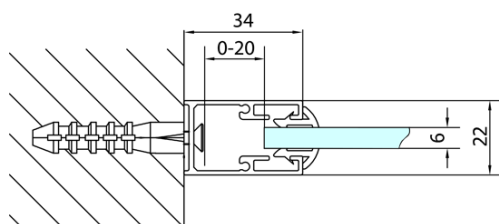

Produktový list

Objednací kód: **MD3116**

DEEP boční stěna 750x1650mm, čiré sklo

MODEL	A
MD3116	730-750
MD3316	880-900